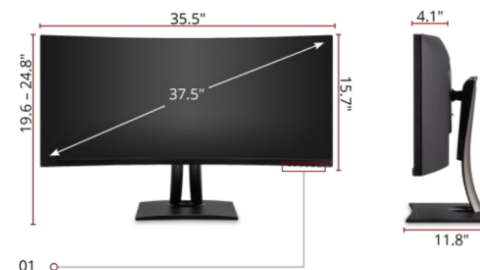

Abmessungen und Anschlüsse

1. Bedienelemente
2. VESA Befestigung 100x100mm
3. AC In

4. HDMI 2.0 (x2)
5. DisplayPort In
6. Kensington Slot